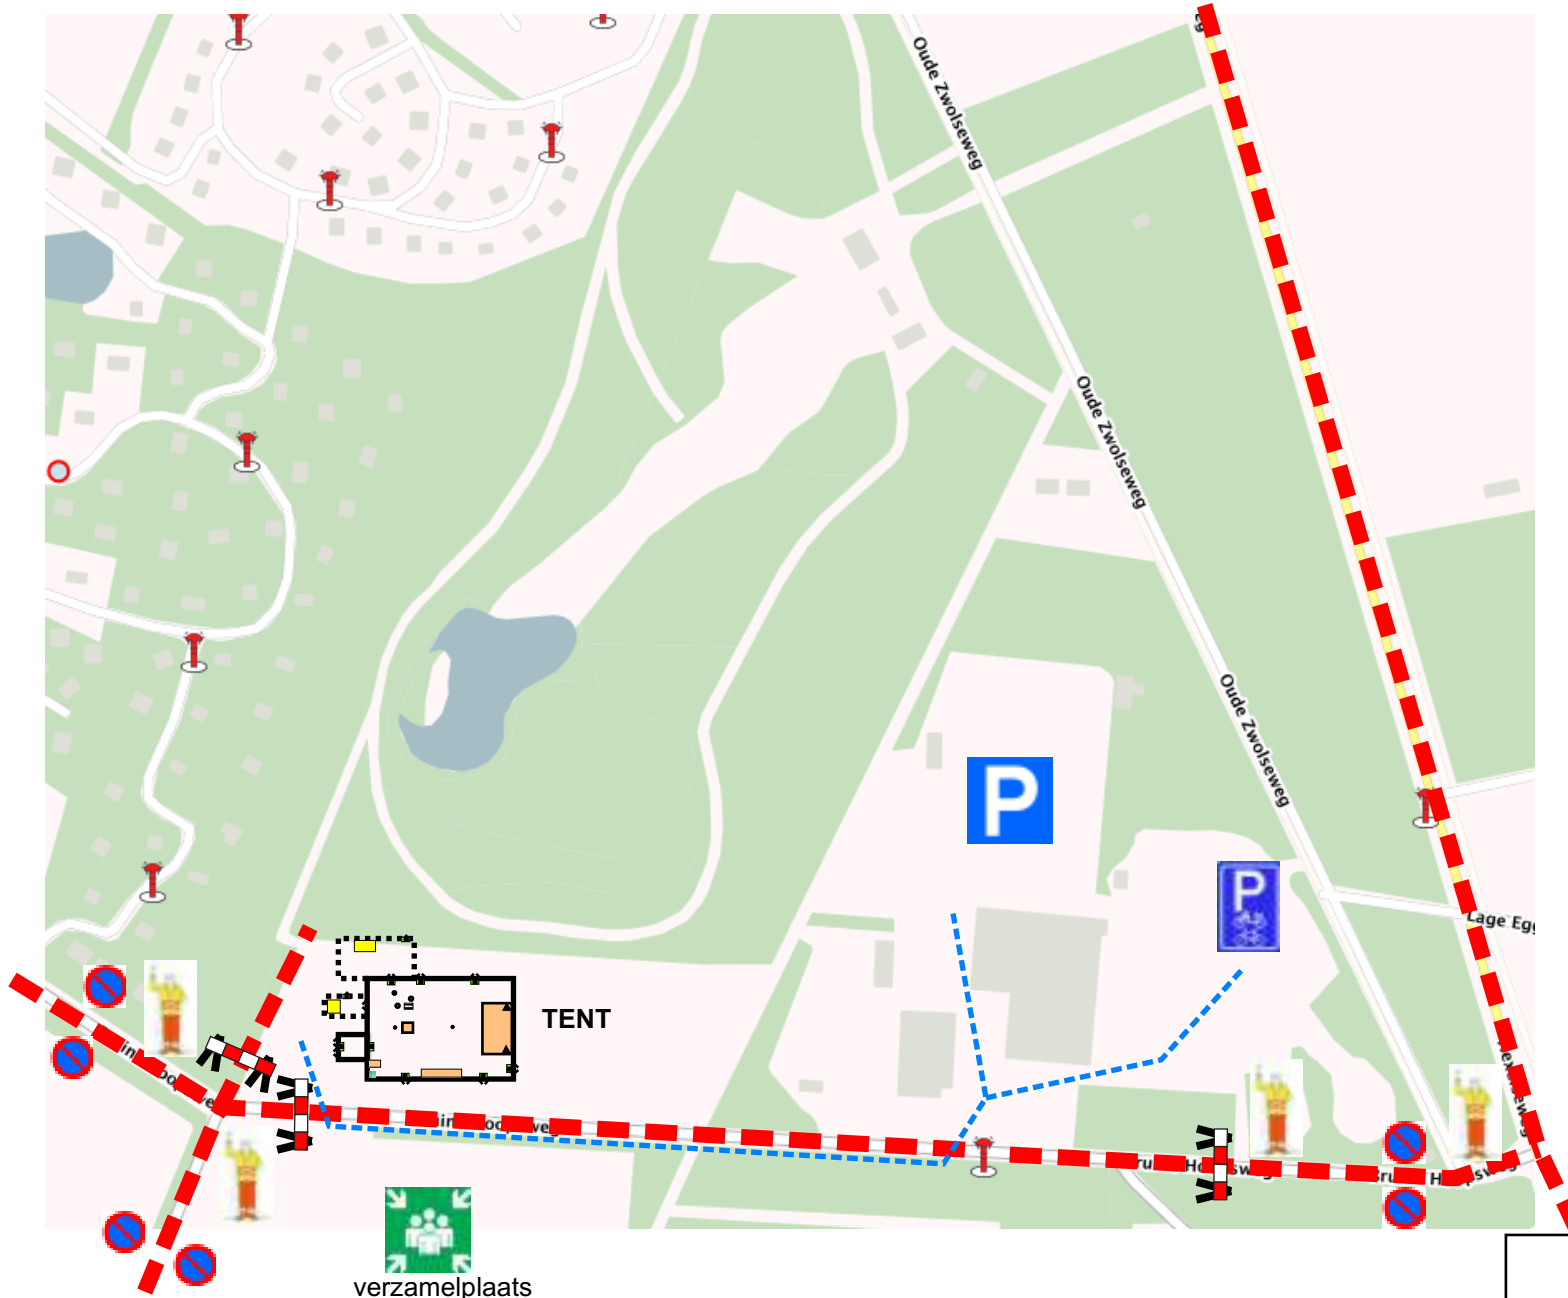

Voorbeeld locatie-tekening voor een evenementen aanvraag

RENVOOI	
	calamiteitenroute 3,50 meter breed
	looproute
	Parkeren
	wegafzetting
	verkeersregelaar

op tekening zetten wat voor het betreffende evenement van toepassing is !

Evenement NAAM + LOCATIE		
datum: 01-01-2017	versie 1	schaal 1:200